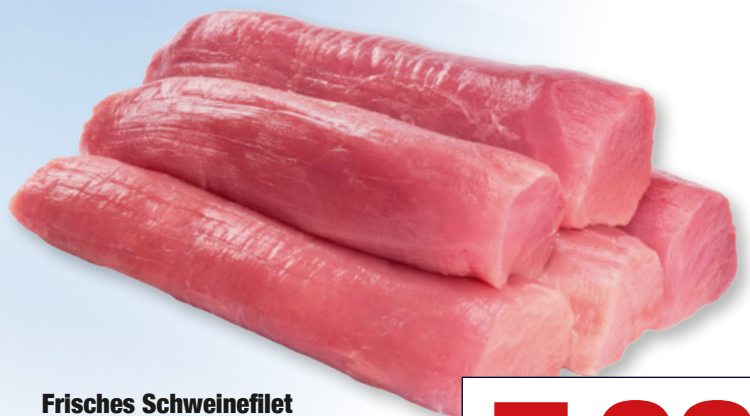

Besuchen Sie
uns auch im Internet:
www.belacundc.de

**Lukull
Sauce Hollandaise
1-Liter-Packung**

4.48

**Holsteiner Katenschinken
aus der Pape, ohne Schwarte
per kg**

16.98

**Frisches Schweinefilet
ohne Kopf & ohne Kette
per kg**

7.98

bela C+C

Aus und für Schleswig-Holstein.

Südafrika
Rumpsteak
4 kg+
per kg

14.98

Frischer Schweine-
Krustenbraten
aus der Unterschale,
per kg

4.98

Frische Putenbrust
ohne Haut und ohne
Knochen,
Hahn-Ware
per kg